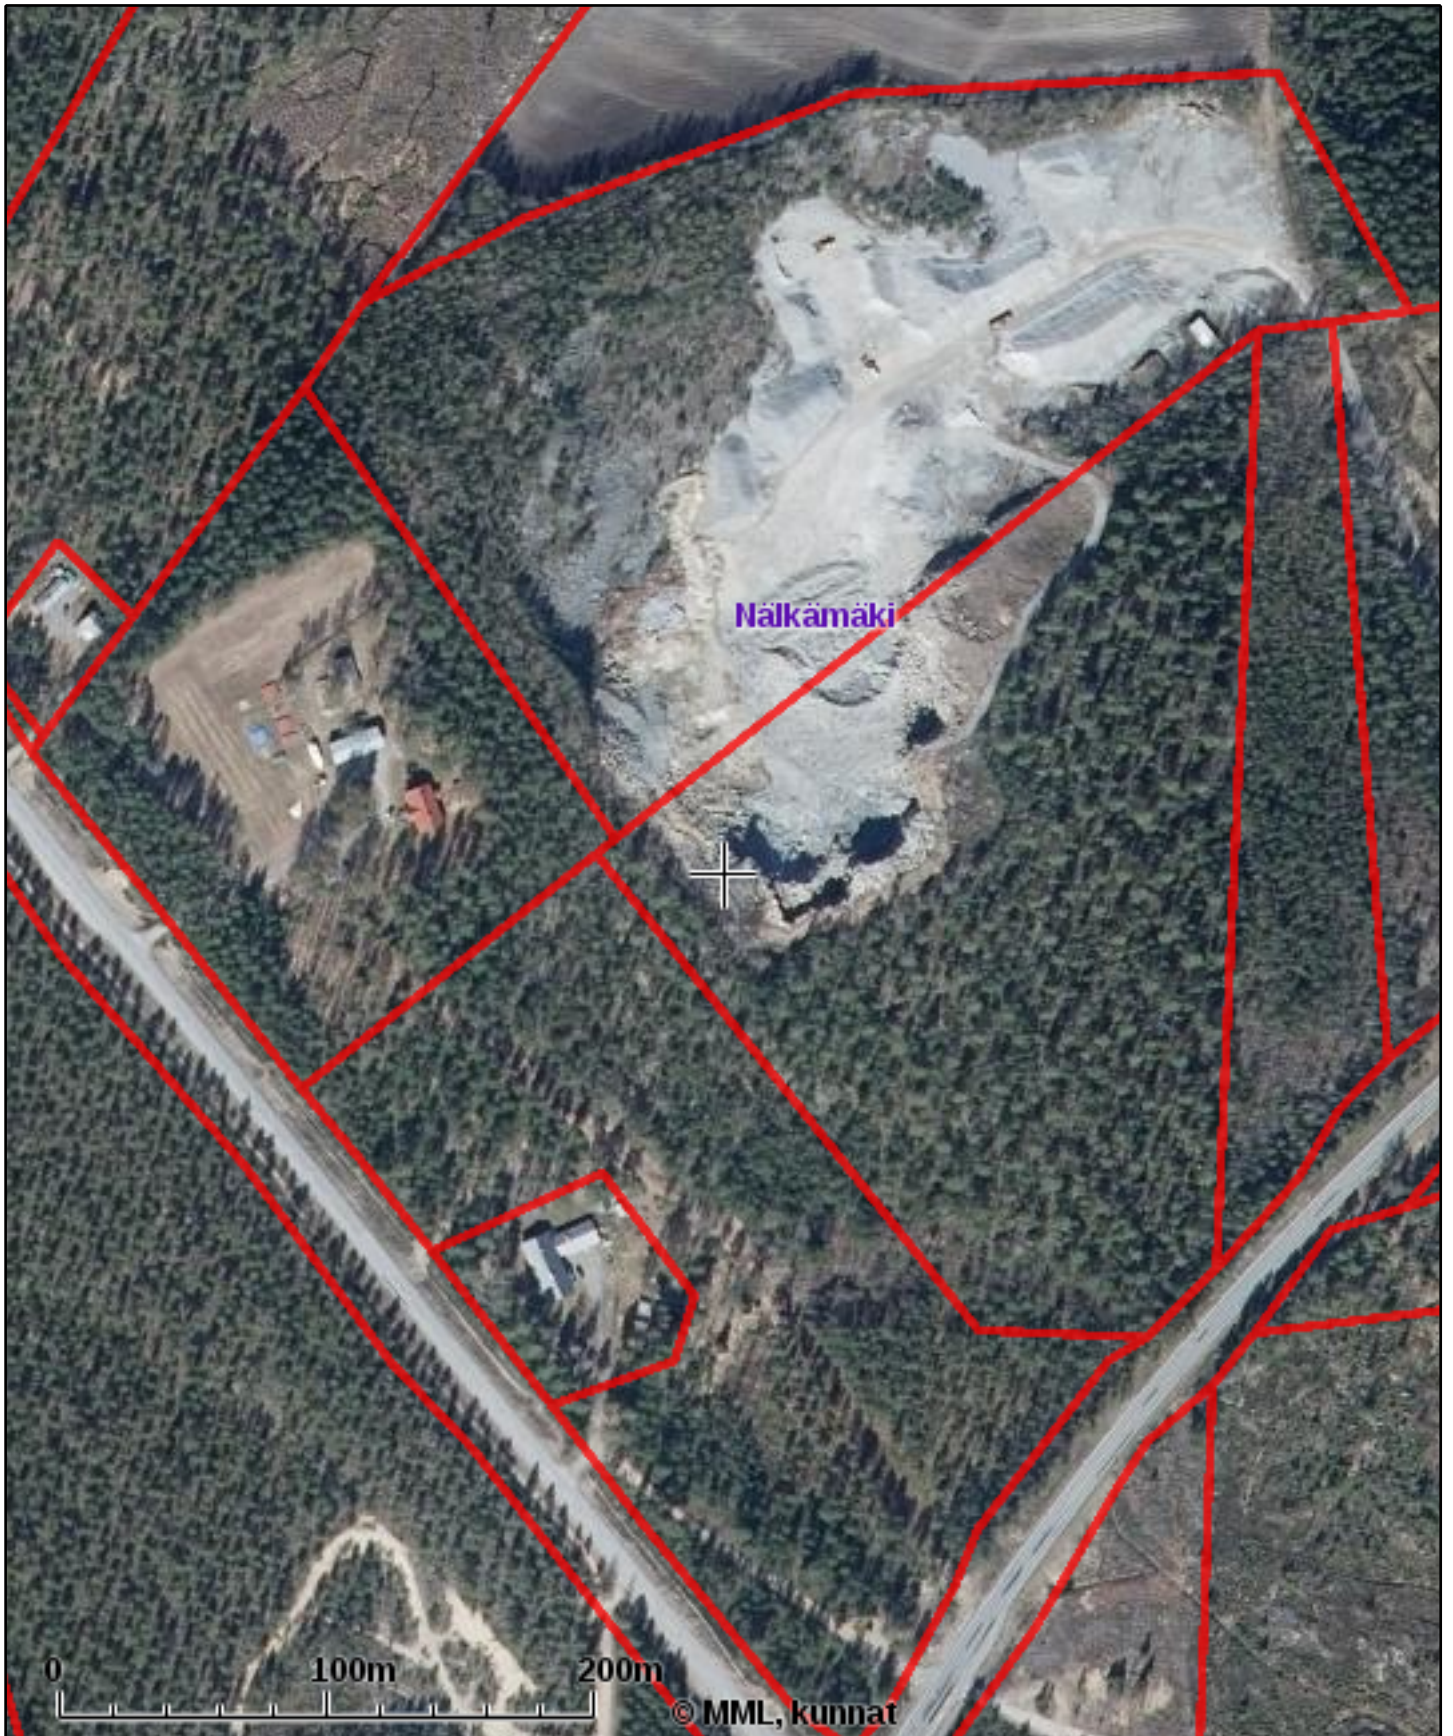

# KIINTEISTÖTIETOPALVELU

Nälkämäen kalliokiviainesalue

Tulosteen keskipisteen koordinaatit (ETRS-TM35FIN): N: 6871321, E: 371149

Karttatuloste ei ole mittatarkka. Kiinteistörajat ja -tunnukset päivitetään toistaiseksi vain kerran viikossa.