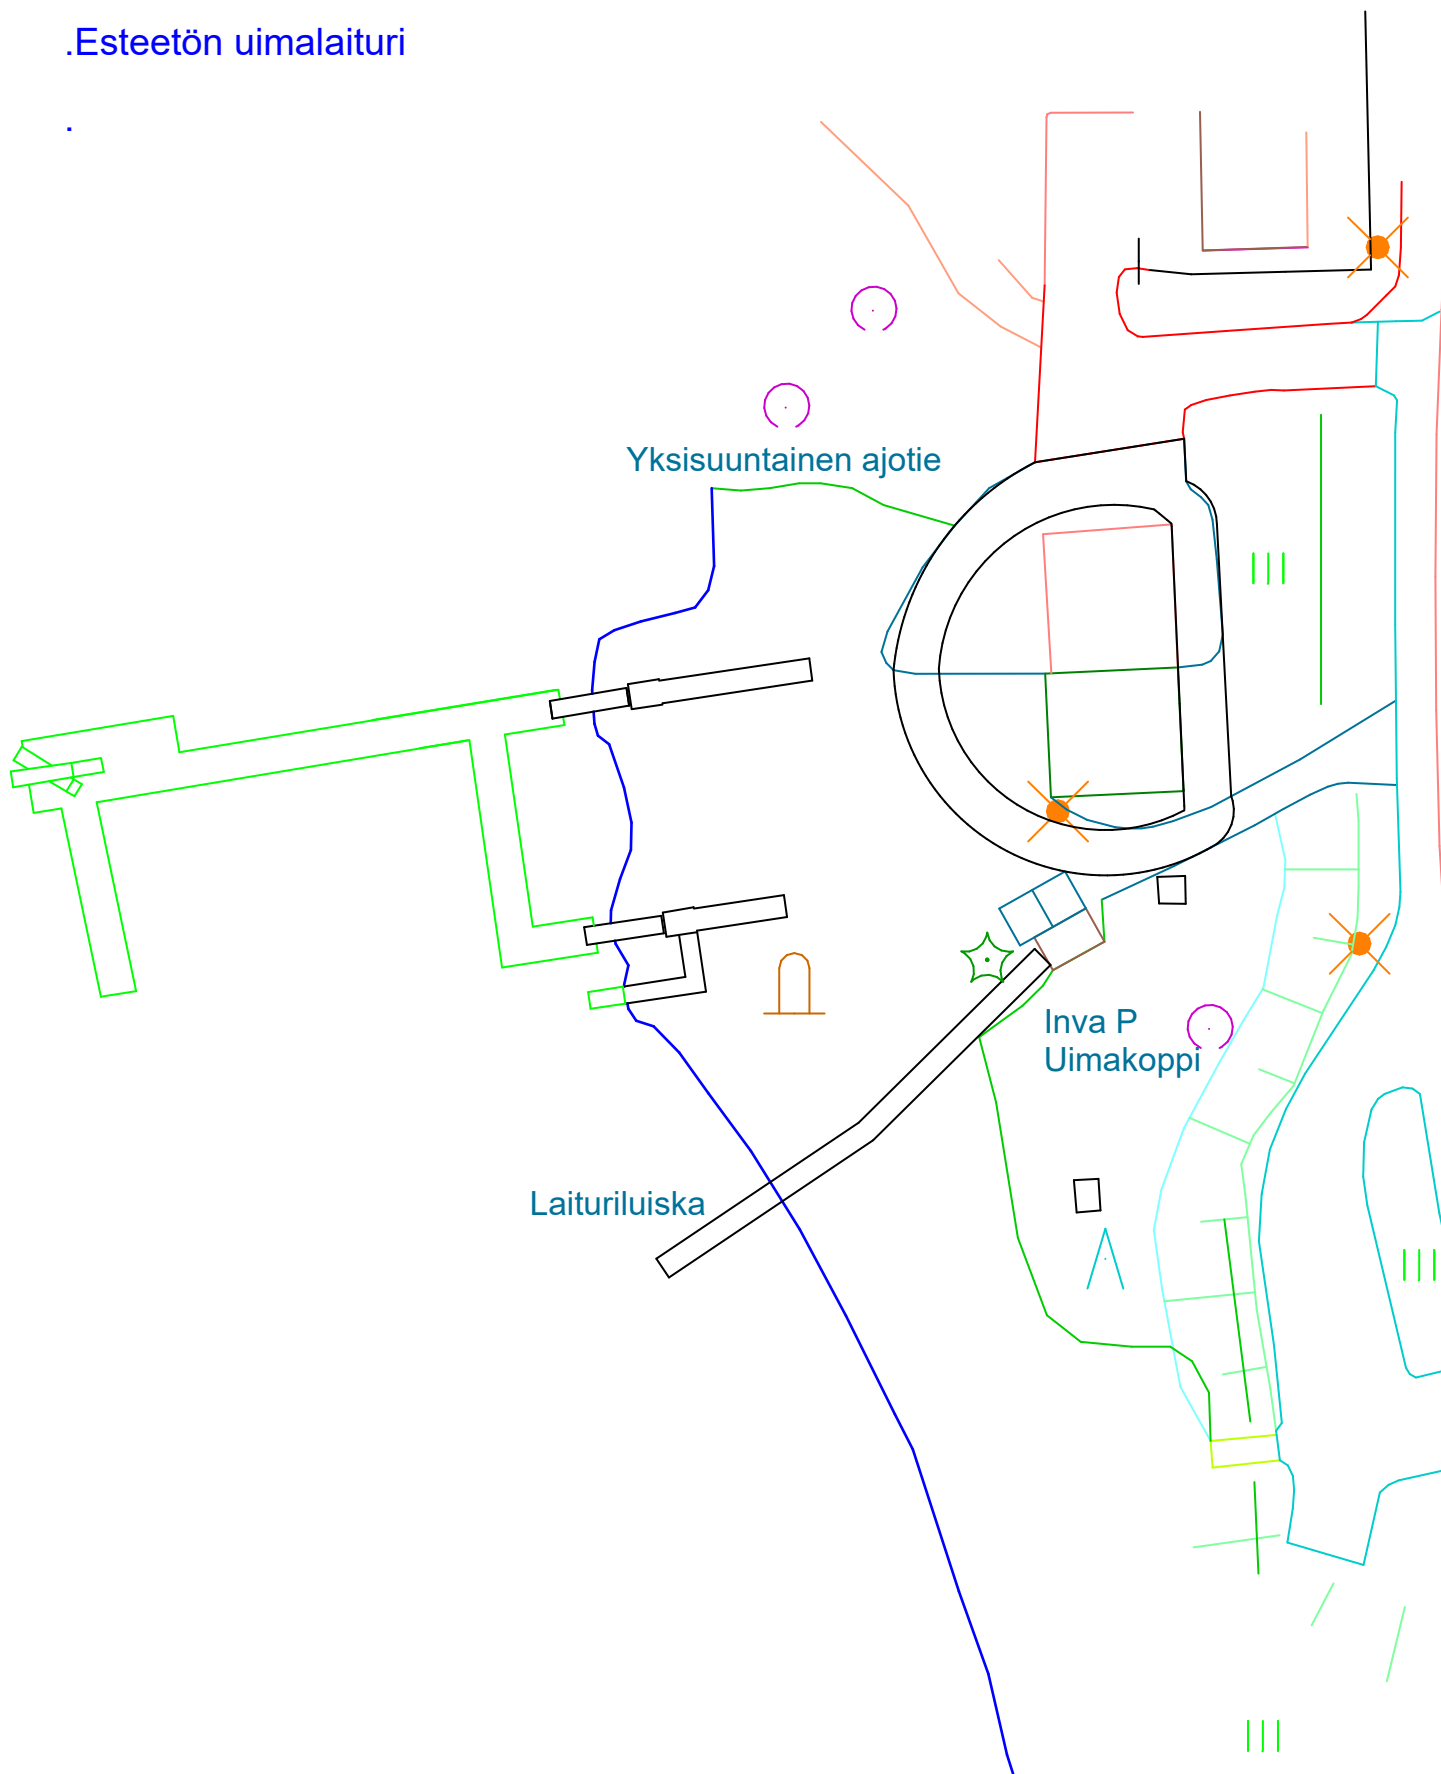

.Lapinsalmi

.Esteetön uimalaituri

Kartta

Mittaaja

Artturi

Mk 1:500

Päiväys 14.08.2023

Työnumero Kunnallistekniikka