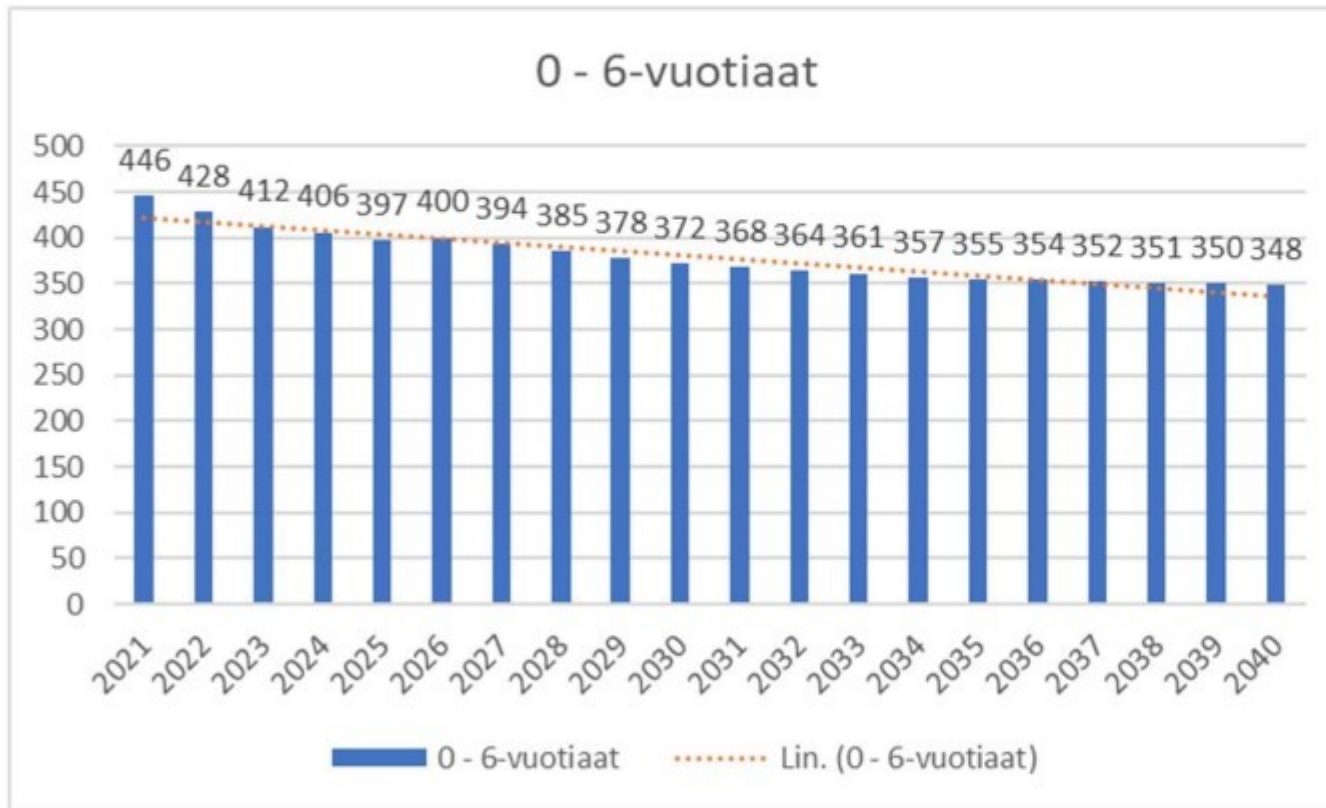

# Varhaiskasvatus

	Erotus
2021	
2022	-18
2023	-16
2024	-6
2025	-9
2026	3
2027	-6
2028	-9
2029	-7
2030	-6
2031	-4
2032	-4
2033	-3
2034	-4
2035	-2
2036	-1
2037	-2
2038	-1
2039	-1
2040	-2

**-74** (sum of 2030-2039)  
**-98** (sum of 2030-2040)