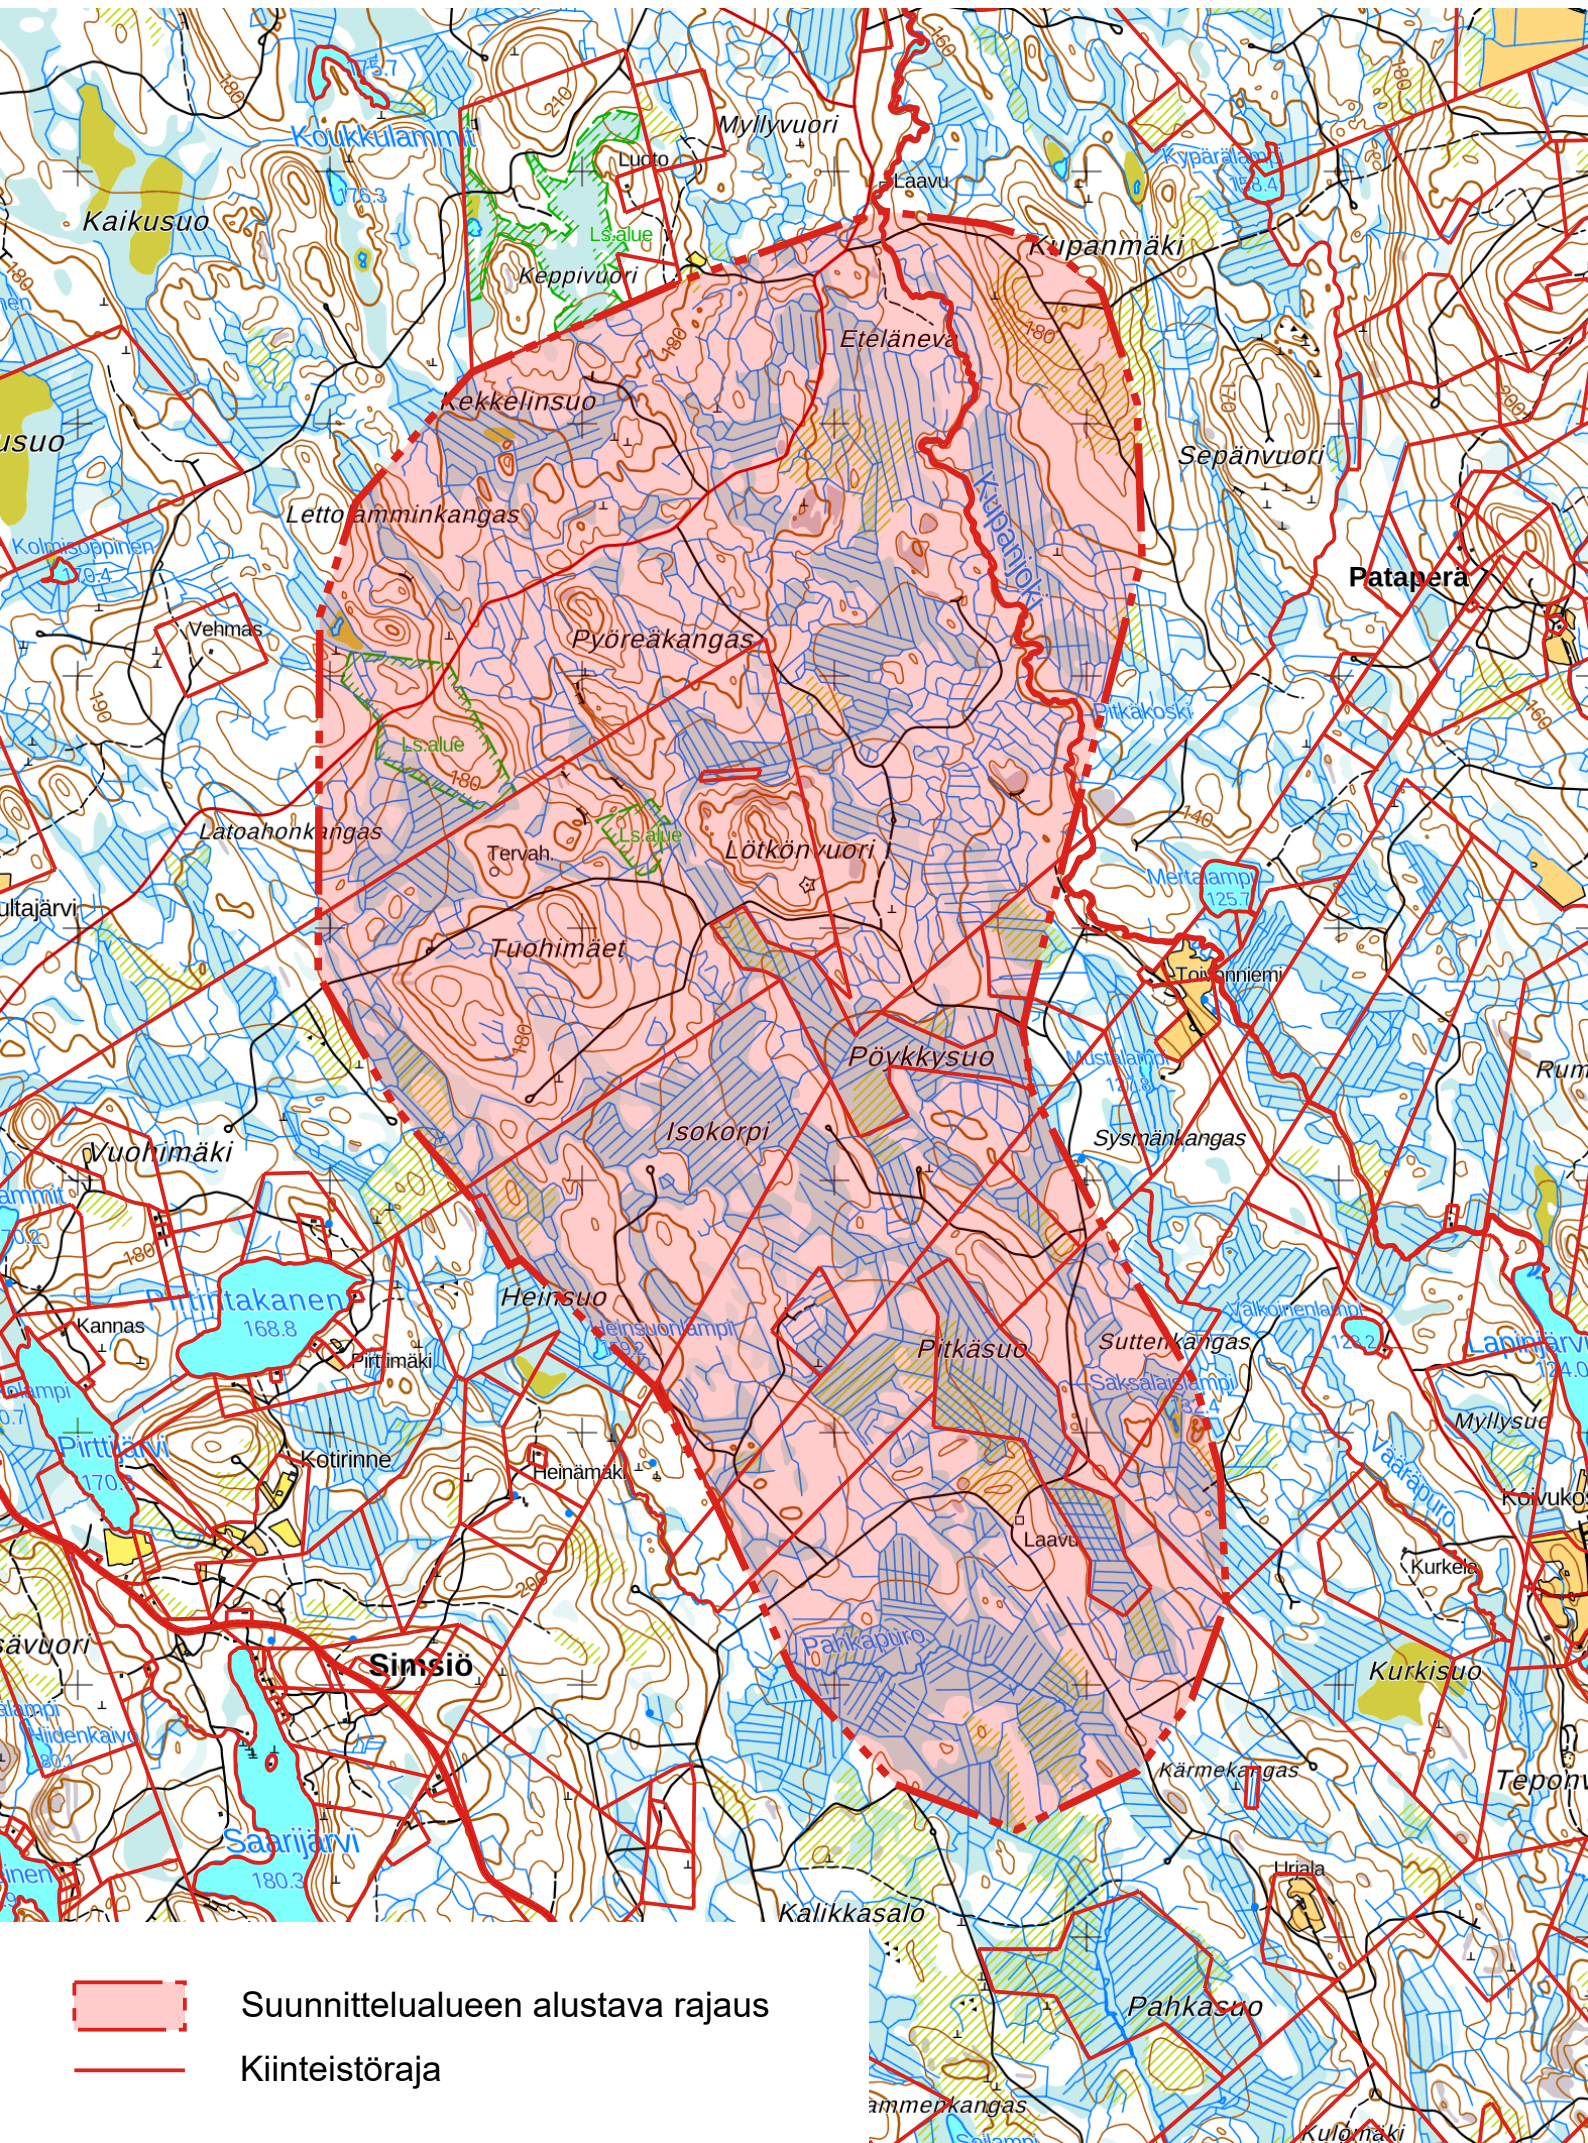

# Lötjön tuulivoimahanke / Kaavoitus sopimuksen liite

Suunnittelualan alustava rajaus

Kiinteistöraja